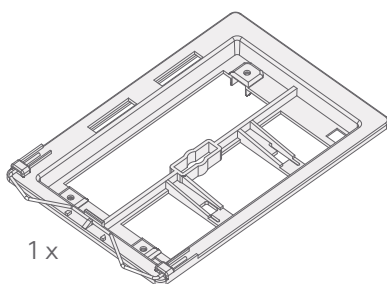

Серия E01.inox

Смывная клавиша ELSEN

Инструкция по монтажу

www.elsen.ru

1 x

1 x

2 x

3 x